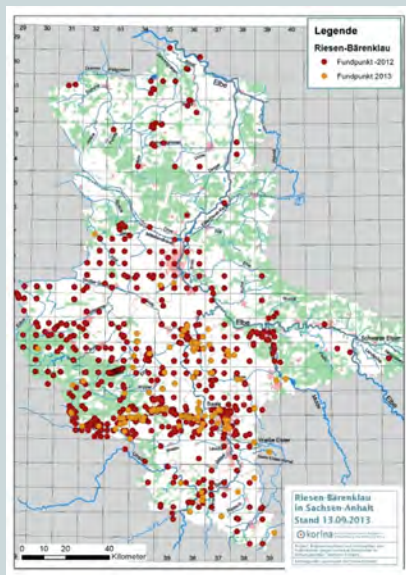

KONTEXTKARTEN

für Schüler/-innen

Kaukasus

AharduAhardut182

Phototoxische Hautreaktion

USDA APHIS PPQ Archive, USDA APHIS PPQ, Bugwood.org

Schutzkleidung bei Beseitigung

Riesen-Bärenklau

KONTEXTKARTEN

für Schüler/-innen

Verbreitung in Sachsen-Anhalt

Hinweisschild des Bürgermeisters

Wuchernde Pflanze

Schwimmfähige Samen

USDA APHIS PPQ Archive, USDA APHIS PPQ, Bugwood.org